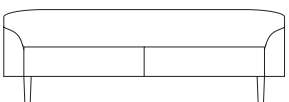

## HARBOUR

*table*

*w 2400 x d 1000 x h 730 mm*

*w 2400 x d 900 x h 730 mm*

*w 2000 x d 900 x h 730 mm*

*w 1600 x d 900 x h 730 mm*

**TOWER**

*shelf*

## **RAINBOW**

*towel ladder*

*w 600 x d 35 x h 1700 mm*

**OLIVE**  
*coat stand*

w 530 x d 460 x h 1600 mm

**CATAMARAN**

*stool*

*w 420 x d 320 x h 470 mm*

## REEF

*sofa*

*w 2100 x d 800 x h 700 mm*

*w 1700 x d 800 x h 700 mm*

*w 900 x d 800 x h 700 mm*

**BUTLER**

*tray table*

*w 700 x d 520 x h 460 mm*