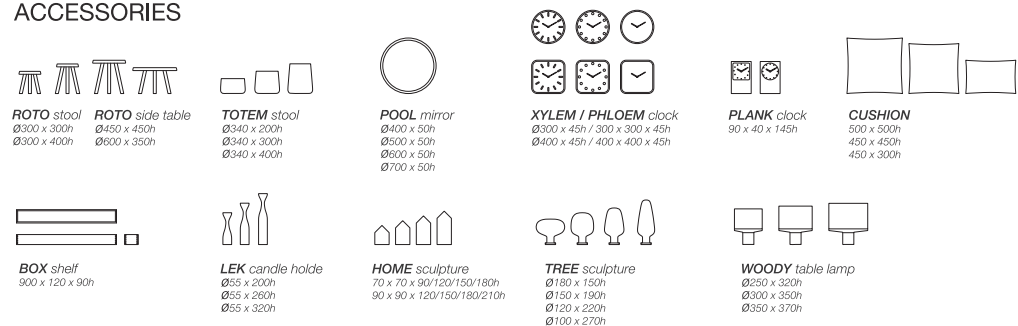

ACCESSORIES

ROTO stool
Ø 300 x 300h
Ø 300 x 400h

ROTO side table
Ø 450 x 450h
Ø 600 x 350h

TOTEM stool
Ø 340 x 200h
Ø 340 x 300h
Ø 340 x 400h

POOL mirror
Ø 400 x 50h
Ø 500 x 50h
Ø 600 x 50h
Ø 700 x 50h

XYLEM / PHLOEM clock
Ø 300 x 45h / 300 x 300 x 45h
Ø 400 x 45h / 400 x 400 x 45h

PLANK clock
90 x 40 x 145h

CUSHION
500 x 500h
450 x 450h
450 x 300h

BOX shelf
900 x 120 x 90h

LEK candle holder
Ø 55 x 200h
Ø 55 x 260h
Ø 55 x 320h

TREE sculpture
Ø 180 x 150h
Ø 150 x 190h
Ø 120 x 220h
Ø 100 x 270h

WOODY table lamp
Ø 250 x 320h
Ø 300 x 350h
Ø 350 x 370h